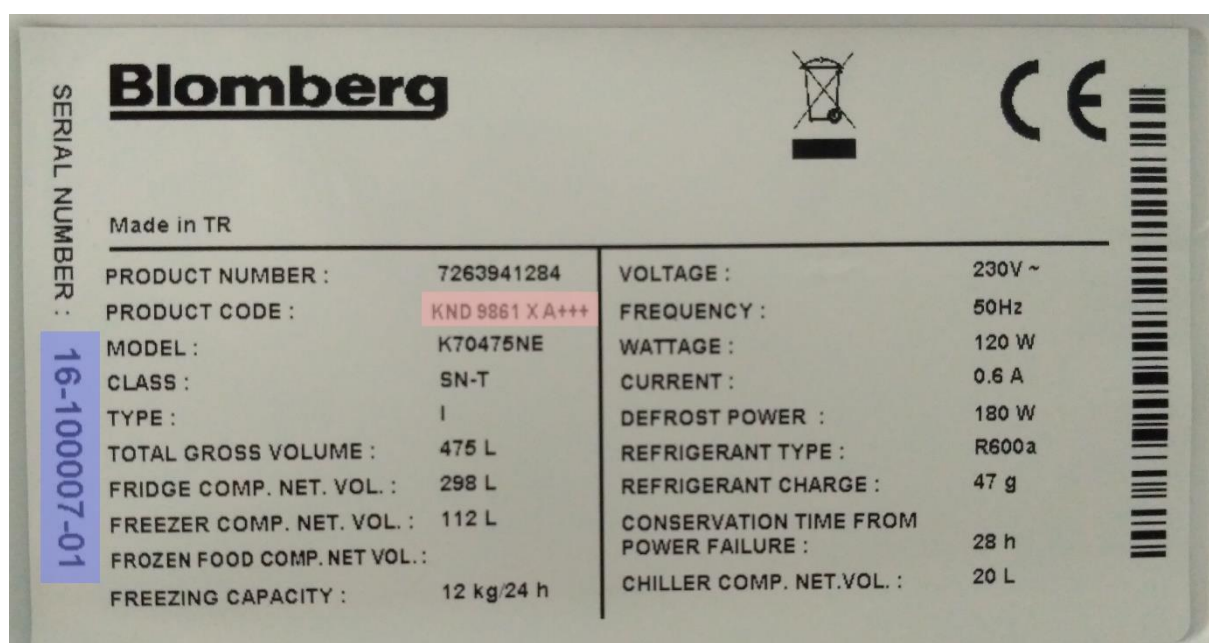

Kde nájdem štítky spotrebičov?

- Na práčkach alebo sušičkách
je štítok umiestnený na prednej časti krytu po otvorení dvierok.
- Na chladničkách
je štítok umiestnený v oddiele pre zeleninu na ľavej alebo pravej strane chladničky.
- Na šporákoch, trúbach pre zabudovanie alebo na varných doskách
je štítok umiestnený na zadnej strane krytu alebo vo vnútri spodnej zásuvky.
- Na umývačkách
je štítok umiestnený na pravej hrane dverí

Kde na štítku nájdem tie správne čísla?

Čísla na štítkoch nižšie sú farebne označené nasledujúcimi farbami:

Model

Výrobné číslo

7753988311 141002330301

GEN 53415 E 14 100233 03

Blomberg

GEN 53415 E